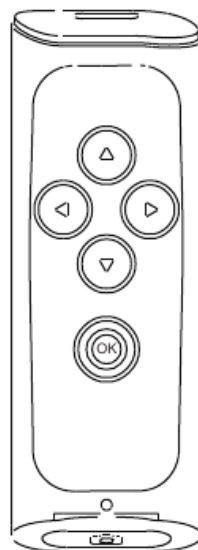

### Table of Contents

- [TK-PRO Phone Holder User Manual](#)
  - [Packing list](#)
  - [Phone holder function introduction](#)
  - [Buttons function introduction](#)
  - [Light status introduction](#)
  - [Guides for Set-up](#)
  - [Using on Camera/Video](#)
  - [Using on TikTok \(Or other video playback software\)](#)
  - [How to switch the video to a horizontal screen?](#)
  - [Using on E-book](#)
  - [Product Parameters](#)
    - [Remote control](#)

## Packing list

Phone Holder\*1

Remote Control\*1

(This direction is the front  
of the remote control)

Type-C Cable\*1

User Manual\*1